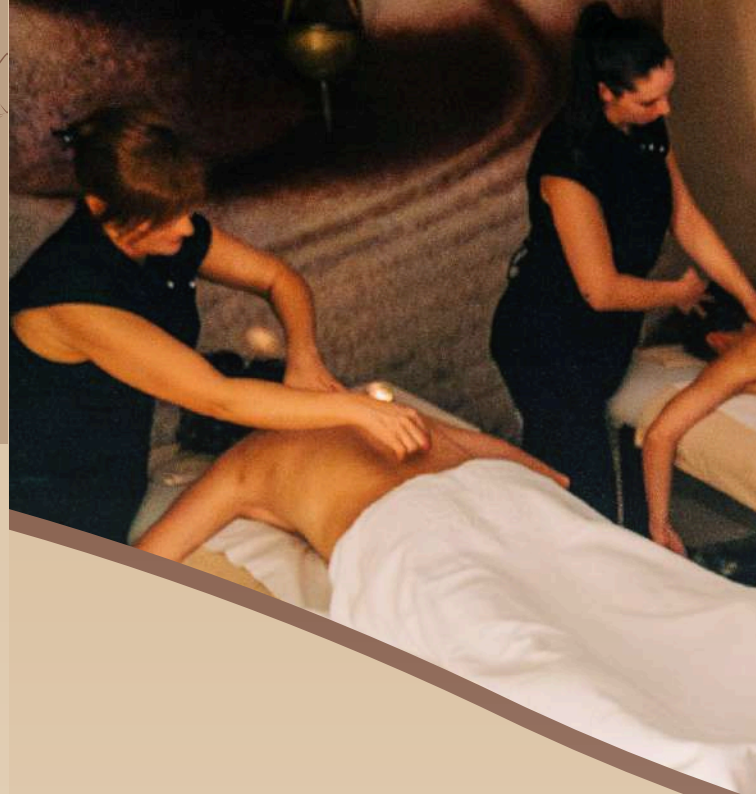

25' NATURAL ESSENCE DUO 80€

Massatge relaxant d'esquena, cara i crani pensat per a un dia de relax.

50' MEMÒRIES DE PROVENÇA DUO 130€

Massatge relaxant corporal i facial amb oli essencial de lavanda.

50' THALASSA DUO 145€

Peeling corporal i facial, mitjançant un massatge exfoliant amb partícules d'os d'albercoc.

50' XOCOLATA I TARONJA DUO 150€

Es tracta d'un deliciós massatge corporal i facial amb xocolata 100%.

GRAN
CLAU
STRE
Spa